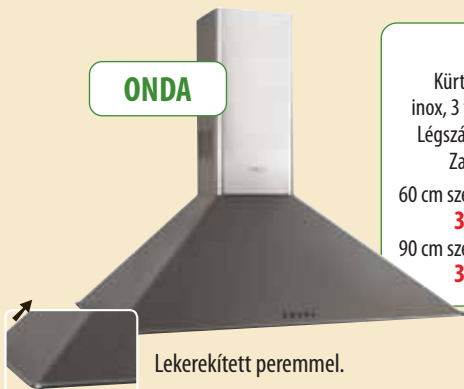

OPERA SOFT

OPERA

ÚJ!

OPERA SOFT

inox ház fekete üveg betéttel az előlapon, LCD kijelző, infravörös távirányítóval, 9 normál + turbó fokozat, időzítő funkció, alumínium zsírszűrők, szűrő telítettségére figyelmeztető jelzés, 2x20W halogén világítás
60 cm széles (CL24-60X-7 4HLC RC), Légszállítás: 600m³/h* **59 900,- Ft**
90 cm széles (CL24-90X-7 4HLC RC), Légszállítás: 1000m³/h* **66 900,- Ft**

OPERA

Kürtös páraelszívó.
Inox, 3 fokozat, fémszűrő, halogén lámpák
Légszállítás: 600 m³/h*, Zajsztint: 48 dB
60 cm széles (CL11-60X 4HPB) **43 900,- Ft**

OPTIMA

ÚJ!

OPTIMA

Kürtös páraelszívó.
inox, 3 fokozat, fém zsírszűrő
Légszállítás: 600 m³/h*
Zajsztint: 53 dB
60 cm széles (CK21-60X4PB) **24 900,- Ft**

ONDA

Lekerekített peremmel.

ONDA

Kürtös páraelszívó.
inox, 3 fokozat, fémszűrő
Légszállítás: 600 m³/h*
Zajsztint: 48 dB
60 cm széles (CK12-60X4PB) **32 900,- Ft**
90 cm széles (CK12-90X4PB) **36 900,- Ft**